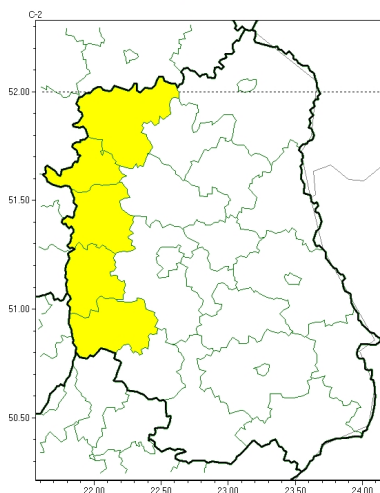

Przymrozki

**PROGNOZA NIEBEZPIECZNYCH ZJAWISK METEOROLOGICZNYCH
NA PIERWSZ DOB**

Obszar	Województwo lubelskie
Ważność (cz. urz.)	od godz. 07:30 dnia 19.03.2024 (wtorek) do godz. 07:30 dnia 20.03.2024 (roda)
Zjawisko/stopień zagrożenia Kryteria	Przymrozki/1 (<i>krańcicki, łukowski, opolski, puławski i rycki</i>) W okresie wiosennej wegetacji roślin spadek temperatury powietrza poniżej 0°C lub spadek temperatury przy gruncie poniżej -1°C.

Przymrozki

**PROGNOZA NIEBEZPIECZNYCH ZJAWISK METEOROLOGICZNYCH
NA DRUG DOB**

Obszar	Województwo lubelskie
Ważność (cz. urz.)	od godz. 07:30 dnia 20.03.2024 (roda) do godz. 07:30 dnia 21.03.2024 (czwartek)
Zjawisko/stopień zagrożenia Kryteria	Przymrozki/1 (wszystkie powiaty) W okresie wiosennej wegetacji roślin spadek temperatury powietrza poniżej 0°C lub spadek temperatury przy gruncie poniżej -1°C.

Brak niebezpiecznych zjawisk

**PROGNOZA NIEBEZPIECZNYCH ZJAWISK METEOROLOGICZNYCH
NA TRZECI DOB**

Obszar	Województwo lubelskie
Ważność (cz. urz.)	od godz. 07:30 dnia 21.03.2024 (czwartek) do godz. 07:30 dnia 22.03.2024 (piątek)
Zjawisko/stopień zagrożenia Kryteria	Nie przewiduje się /-