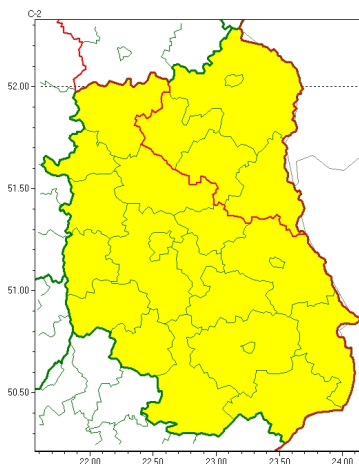

Zasięg ostrzeżeń w województwie

Opady mroźne
2023-12-10 12:22

WOJEWÓDZTWO LUBELSKIE OSTRZEŻENIA METEOROLOGICZNE ZBIORCZO NR 224 WYKAZ OBLICZONYCH OSTRZEŻEŃ o godz. 12:22 dnia 10.12.2023

Zjawisko/Stopień zagrożenia	Opady mroźne/1
Obszar (w nawiasie numer ostrzeżenia dla powiatu)	powiaty: bialski(91), Biała Podlaska(91), parczewski(88), radzyński(88), włodawski(93)
Ważność	od godz. 20:00 dnia 10.12.2023 do godz. 12:00 dnia 11.12.2023
Prawdopodobieństwo	80%
Przebieg	Prognozowane są słabe opady mroźnego deszczu lub młotki powodujące gołoledź.
SMS	IMGW-PIB OSTRZEŻENIA: MROŹNE OPADY/1 lubelskie (5 powiatów) od 20:00/10.12 do 12:00/11.12.2023 mroźne opady, drogi liskie. Dotyczy powiatów: bialski, Biała Podlaska, parczewski, radzyński i włodawski.
RSO	Woj. lubelskie (5 powiatów), IMGW-PIB wydał ostrzeżenie pierwszego stopnia o opadach mroźnych
Uwagi	Brak.
Zjawisko/Stopień zagrożenia	Opady mroźne/1
Obszar (w nawiasie numer ostrzeżenia dla powiatu)	powiaty: biłgorajski(110), Chełm(99), chełmski(99), hrubieszowski(108), janowski(106), krasnostawski(104), kraśnicki(98), lubartowski(91), lubelski(98), Lublin(98), Łęczyński(93), łukowski(89), opolski(91), puławski(89), rycki(89), widnicki(100), tomaszowski(110), zamojski(110), Zamość (110)
Ważność	od godz. 12:00 dnia 10.12.2023 do godz. 24:00 dnia 10.12.2023
Prawdopodobieństwo	80%