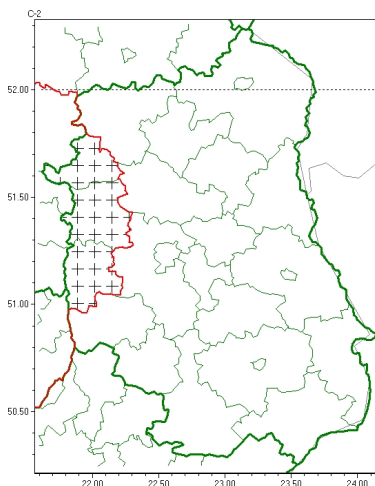

### Zasięg komunikatu w województwie

#### Opady marznące

### **Komunikat meteorologiczny z godz. 06:57 dnia 07.12.2023**

<b>Nazwa biura</b>	IMGW-PIB Centralne Biuro Prognoz Meteorologicznych - Wydział w Warszawie
<b>Zjawiska</b>	Opady marznące
<b>Obszar</b>	województwo lubelskie powiaty: opolski, puławski, rycki
<b>Sytuacja meteorologiczna</b>	Miejscami mogą być słabe opady marznące, które powodują zagrożenie. Opady powoli przemieszczają się z południa na północ i mogą jeszcze przez około najbliższe 2 godziny.
<b>Uwagi</b>	Komunikat przygotowano na podstawie danych z systemów teledetekcji atmosfery oraz sieci pomiarowo-obszernych IMGW-PIB. Lokalnie zjawiska mogą mieć inny przebieg niż opisany.
<b>Godzina i data wydania</b>	godz. 06:57 dnia 07.12.2023