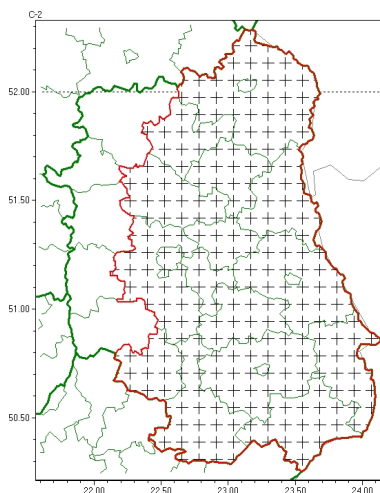

Zasięg komunikatu w województwie

Intensywne opady śniegu

Komunikat meteorologiczny z godz. 03:17 dnia 29.11.2023

Nazwa biura	IMGW-PIB Centralne Biuro Prognoz Meteorologicznych - Wydział w Warszawie
Zjawiska	Intensywne opady śniegu
Obszar	województwo lubelskie powiaty: bialski, Biała Podlaska, biłgorajski, Chełm, chełmski, hrubieszowski, janowski, krasnostawski, lubartowski, lubelski, Lublin, Łęczycki, parczewski, radzyński, widnicki, tomaszowski, włodawski, zamojski, Zamość
Sytuacja meteorologiczna	Strefa intensywnych opadów śniegu przesuwa się stopniowo na wschodnie obszary regionu. Opadom śniegu towarzyszą okresami opady mroźnego deszczu lub mroźne opady śniegu.
Uwagi	Komunikat przygotowano na podstawie danych z systemów teledetekcji atmosfery oraz sieci pomiarowo-obszernych IMGW-PIB. Lokalnie zjawiska mogą mieć inny przebieg niż opisany.
Godzina i data wydania	godz. 03:17 dnia 29.11.2023