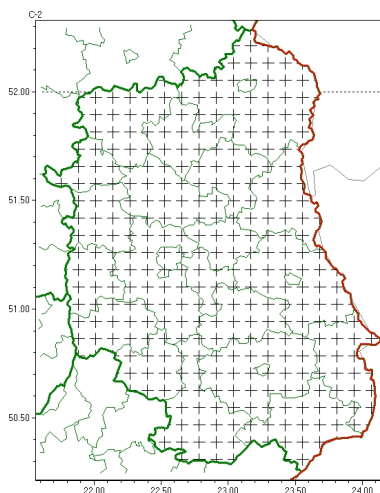

Zasięg komunikatu w województwie

Przymrozki

Komunikat meteorologiczny z godz. 12:03 dnia 04.04.2023

Nazwa biura	IMGW-PIB Centralne Biuro Prognoz Meteorologicznych - Wydział w Warszawie
Zjawiska	Przymrozki
Obszar	województwo lubelskie powiaty: bialski, Biała Podlaska, biłgorajski, Chełm, chełmski, hrubieszowski, janowski, krasnostawski, krańcowski, lubartowski, lubelski, Lublin, Łęczycki, łukowski, opolski, parczewski, puławski, radzyński, rycki, widnicki, tomaszowski, włodawski, zamojski, Zamość
Sytuacja meteorologiczna	Wartości dodatnie temperatur powietrza wystąpią w prawie całym kraju. Wyjątkami są Suwalszczyzna oraz obszary podgórskie, gdzie prognozuje się przekroczenie 0°C w najbliższych godzinach. W wyżej położonych partiach Sudetów i Karpat temperatury pozostaną ujemne w ciągu dnia, a po wieczornym ochłodzeniu ponownie będą ujemne na terenie całego kraju. Jedynie nad morzem będą się wahały w okolicy 0°C.
Uwagi	Komunikat przygotowano na podstawie danych z systemów teledetekcji atmosfery oraz sieci pomiarowo-obszernych IMGW-PIB. Lokalnie zjawiska mogą mieć inny przebieg niż opisany.
Godzina i data wydania	godz. 12:03 dnia 04.04.2023