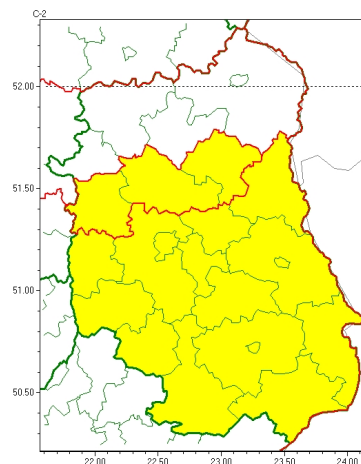

Zasięg ostrzeżeń w województwie

Opady mroźne
2023-01-22 17:56

Gęsta mgła
2023-01-22 17:56

WOJEWÓDZTWO LUBELSKIE OSTRZEŻENIA METEOROLOGICZNE ZBIORCZO NR 14 WYKAZ OBSZARÓW NA CYCHOSTRZEŻENIE o godz. 17:56 dnia 22.01.2023

Zjawisko/Stopień zagrożenia	Opady mroźne/1
Obszar (w nawiasie numer ostrzeżenia dla powiatu)	powiaty: bialski(6), Biała Podlaska(6), lubartowski(9), łukowski(6), parczewski(7), puławski(7), radzyński(6), rycki(6)
Ważność	od godz. 19:00 dnia 22.01.2023 do godz. 09:00 dnia 23.01.2023
Prawdopodobieństwo	80%
Przebieg	Prognozowane są słabe opady mroźnego deszczu lub młotki powodujące gołota.
SMS	IMGW-PIB OSTRZEŻENIA: MROŻNE OPADY/1 lubelskie (8 powiatów) od 19:00/22.01 do 09:00/23.01.2023 mroźne opady, drogi liskie. Dotyczy powiatów: bialski, Biała Podlaska, lubartowski, łukowski, parczewski, puławski, radzyński i rycki.
RSO	Woj. lubelskie (8 powiatów), IMGW-PIB wydał ostrzeżenie pierwszego stopnia o opadach mroźnych
Uwagi	Brak.
Zjawisko/Stopień zagrożenia	Opady mroźne/1
Obszar (w nawiasie numer ostrzeżenia dla powiatu)	powiaty: biłgorajski(7), Chełm(6), chełmski(6), hrubieszowski(6), janowski(7), krasnostawski(7), krańcowski(7), lubelski(7), Lublin(7), Łęczyski(7), opolski(6), widnicki(7), tomaszowski(6), włodawski(6), zamojski(7), Zamość(7)
Ważność	od godz. 15:00 dnia 22.01.2023 do godz. 09:00 dnia 23.01.2023
Prawdopodobieństwo	80%
Przebieg	Prognozowane są słabe opady mroźnego deszczu lub młotki powodujące gołota.