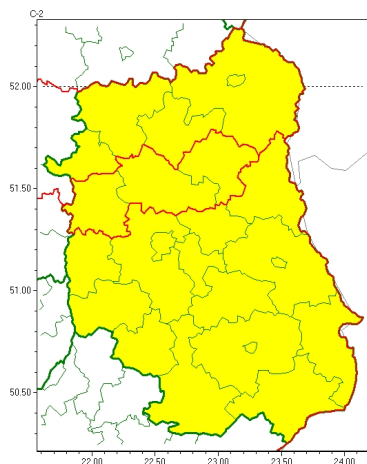

Zasięg ostrzeżeń w województwie

Opady mroźne
2023-01-22 17:56

Gęsta mgła
2023-01-22 17:56

WOJEWÓDZTWO LUBELSKIE OSTRZEŻENIA METEOROLOGICZNE ZBIORCZO NR 14 WYKAZ OBSZARÓW NA CYCHOSTRZEŻENIE o godz. 17:56 dnia 22.01.2023

Zjawisko/Stopień zagrożenia	Opady mroźne/1
Obszar (w nawiasie numer ostrzeżenia dla powiatu)	powiaty: bialski(6), Biała Podlaska(6), lubartowski(9), łukowski(6), parczewski(7), puławski(7), radzyński(6), rycki(6)
Ważność	od godz. 19:00 dnia 22.01.2023 do godz. 09:00 dnia 23.01.2023
Prawdopodobieństwo	80%
Przebieg	Prognozowane są słabe opady mroźnego deszczu lub młotki powodujące gołota.
SMS	IMGW-PIB OSTRZEŻENIA: MROŻNE OPADY/1 lubelskie (8 powiatów) od 19:00/22.01 do 09:00/23.01.2023 mroźne opady, drogi liskie. Dotyczy powiatów: bialski, Biała Podlaska, lubartowski, łukowski, parczewski, puławski, radzyński i rycki.
RSO	Woj. lubelskie (8 powiatów), IMGW-PIB wydał ostrzeżenie pierwszego stopnia o opadach mroźnych
Uwagi	Brak.
Zjawisko/Stopień zagrożenia	Opady mroźne/1
Obszar (w nawiasie numer ostrzeżenia dla powiatu)	powiaty: biłgorajski(7), Chełm(6), chełmski(6), hrubieszowski(6), janowski(7), krasnostawski(7), krańcowski(7), lubelski(7), Lublin(7), Łęczyski(7), opolski(6), widnicki(7), tomaszowski(6), włodawski(6), zamojski(7), Zamość(7)
Ważność	od godz. 15:00 dnia 22.01.2023 do godz. 09:00 dnia 23.01.2023
Prawdopodobieństwo	80%
Przebieg	Prognozowane są słabe opady mroźnego deszczu lub młotki powodujące gołota.