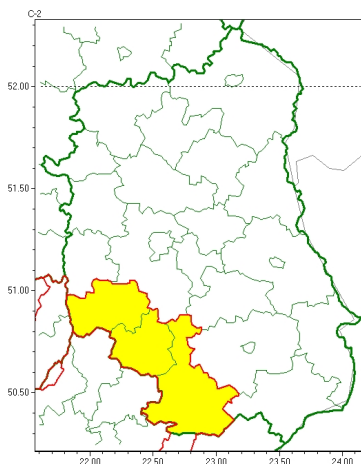

Zasięg ostrzeżeń w województwie

Intensywne opady śniegu
2023-01-18 15:00

WOJEWÓDZTWO LUBELSKIE
OSTRZE ENIA METEOROLOGICZNE ZBIORCZO NR 6
WYKAZ OBOWIĄZUJĄCYCH CYCLOSTRZEŃ
o godz. 15:00 dnia 18.01.2023

Zjawisko/Stopień zagrożenia	Intensywne opady śniegu/1
Obszar (w nawiasie numer ostrzeżenia dla powiatu)	powiaty: biłgorajski(3), janowski(3), krańcicki(3)
Ważność	od godz. 04:00 dnia 19.01.2023 do godz. 02:00 dnia 20.01.2023
Prawdopodobieństwo	80%
Przebieg	Prognozowane są opady śniegu powodujące miejscami przyrost pokrywy śnieżnej o 15 cm do 20 cm.
SMS	IMGW-PIB OSTRZEŻENIA: NIEG/1 lubelskie (3 powiaty) od 04:00/19.01 do 02:00/20.01.2023 przyrost pokrywy do 20 cm. Dotyczy powiatów: biłgorajski, janowski i krańcicki.
RSO	Woj. lubelskie (3 powiaty), IMGW-PIB wydał ostrzeżenie pierwszego stopnia o intensywnych opadach śniegu
Uwagi	Brak.