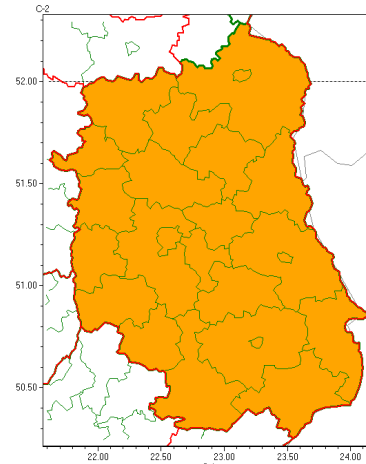

Zasięg ostrzeżeń w województwie

Burze z gradem
2022-08-24 19:08

Upał
2022-08-24 19:08

WOJEWÓDZTWO LUBELSKIE
OSTRZEŻENIA METEOROLOGICZNE ZBIORCZO NR 155
WYKAZ OBYWÓW ZUJACYCH OSTRZEŻENIOM
o godz. 19:08 dnia 24.08.2022

Zjawisko/Stopień zagrożenia	Burze z gradem/1 ODWOŁANIE
Obszar (w nawiasie numer ostrzeżenia dla powiatu)	powiaty: bialski(70), Biała Podlaska(70), biłgorajski(83), Chełm(81), chełmski(81), hrubieszowski(78), janowski(81), krasnostawski(82), krańcicki(78), lubartowski(71), lubelski(79), Lublin(77), Łęczycki(78), łukowski(69), opolski(76), parczewski(68), puławski(71), radzycki(68), rycki(71), widnicki(81), tomaszowski(83), włodawski(73), zamojski(82), Zamość (82)
Czas odwołania	godz. 19:07 dnia 24.08.2022
Przyczyna	Zjawisko zakończyło się
SMS	IMGW-PIB INFORMUJE: BURZE Z GRADEM/- lubelskie (wszystkie powiaty) 19:07/24.08.2022 ZJAWISKO ZAKOŃCZYŁO SIĘ. Dotyczy powiatów: wszystkie powiaty.
RSO	Woj. lubelskie (0 powiatów), IMGW-PIB odwołał ostrzeżenie pierwszego stopnia o burzach z gradem
Uwagi	Brak
Zjawisko/Stopień zagrożenia	Upał/2
Obszar (w nawiasie numer ostrzeżenia dla powiatu)	powiaty: bialski(69), Biała Podlaska(69), biłgorajski(81), Chełm(80), chełmski(80), hrubieszowski(77), janowski(79), krasnostawski(81), krańcicki(76), lubartowski(70), lubelski(78), Lublin(76), Łęczycki(77), łukowski(68), opolski(74), parczewski(67), puławski(70), radzycki(67), rycki(70), widnicki(80), tomaszowski(81), włodawski(72), zamojski(80), Zamość (80)