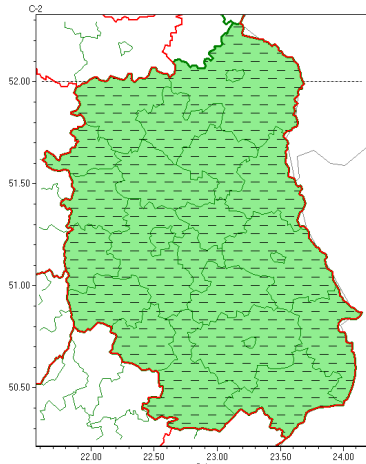

Zasięg ostrzeżeń w województwie

Burze z gradem
2022-08-24 19:08

Upał
2022-08-24 19:08

WOJEWÓDZTWO LUBELSKIE
OSTRZEŻENIA METEOROLOGICZNE ZBIORCZO NR 155
WYKAZ OBYWÓW ZUJACYCH OSTRZEŻENIOM
o godz. 19:08 dnia 24.08.2022

Zjawisko/Stopień zagrożenia	Burze z gradem/1 ODWOŁANIE
Obszar (w nawiasie numer ostrzeżenia dla powiatu)	powiaty: bialski(70), Biała Podlaska(70), biłgorajski(83), Chełm(81), chełmski(81), hrubieszowski(78), janowski(81), krasnostawski(82), krańcicki(78), lubartowski(71), lubelski(79), Lublin(77), Łęczycki(78), łukowski(69), opolski(76), parczewski(68), puławski(71), radzycki(68), rycki(71), widnicki(81), tomaszowski(83), włodawski(73), zamojski(82), Zamość (82)
Czas odwołania	godz. 19:07 dnia 24.08.2022
Przyczyna	Zjawisko zakończyło się
SMS	IMGW-PIB INFORMUJE: BURZE Z GRADEM/- lubelskie (wszystkie powiaty) 19:07/24.08.2022 ZJAWISKO ZAKOŃCZYŁO SIĘ. Dotyczy powiatów: wszystkie powiaty.
RSO	Woj. lubelskie (0 powiatów), IMGW-PIB odwołał ostrzeżenie pierwszego stopnia o burzach z gradem
Uwagi	Brak
Zjawisko/Stopień zagrożenia	Upał/2
Obszar (w nawiasie numer ostrzeżenia dla powiatu)	powiaty: bialski(69), Biała Podlaska(69), biłgorajski(81), Chełm(80), chełmski(80), hrubieszowski(77), janowski(79), krasnostawski(81), krańcicki(76), lubartowski(70), lubelski(78), Lublin(76), Łęczycki(77), łukowski(68), opolski(74), parczewski(67), puławski(70), radzycki(67), rycki(70), widnicki(80), tomaszowski(81), włodawski(72), zamojski(80), Zamość (80)