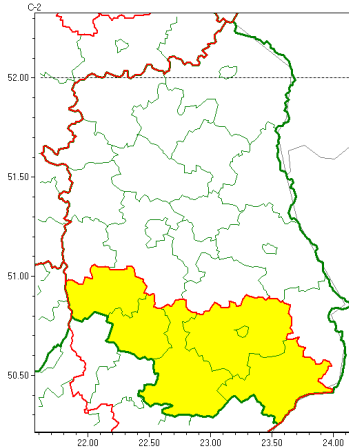

email: meteo.warszawa@imgw.pl

www: www.imgw.pl

Zasięg ostrzeżeń w województwie

Burze z gradem
2022-08-17 05:46

WOJEWÓDZTWO LUBELSKIE
OSTRZEŻENIA METEOROLOGICZNE ZBIORCZO NR 143
WYKAZ OBOWIĄZUJĄCYCH OSTRZEŻEŃ
o godz. 05:46 dnia 17.08.2022

Zjawisko/Stopień zagrożenia	Burze z gradem/1
Obszar (w nawiasie numer ostrzeżenia dla powiatu)	powiaty: biłgorajski(79), janowski(77), kraśnicki(74), tomaszowski(79), zamojski(78), Zamość (78)
Ważność	od godz. 12:00 dnia 17.08.2022 do godz. 22:30 dnia 17.08.2022
Prawdopodobieństwo	80%
Przebieg	Prognozowane są burze, którym miejscami będą towarzyszyć umiarkowane i silne opady deszczu od 20 mm do 30 mm oraz porywy wiatru do 70 km/h. Miejscami grad.
SMS	IMGW-PIB OSTRZEŻENIA: BURZE Z GRADEM/1 lubelskie (6 powiatów) od 12:00/17.08 do 22:30/17.08.2022 deszcz 30 mm, grad, porywy 70 km/h. Dotyczy powiatów: biłgorajski, janowski, kraśnicki, tomaszowski, zamojski i Zamość.
RSO	Woj. lubelskie (6 powiatów), IMGW-PIB wydał ostrzeżenie pierwszego stopnia o burzach z gradem
Uwagi	Brak.