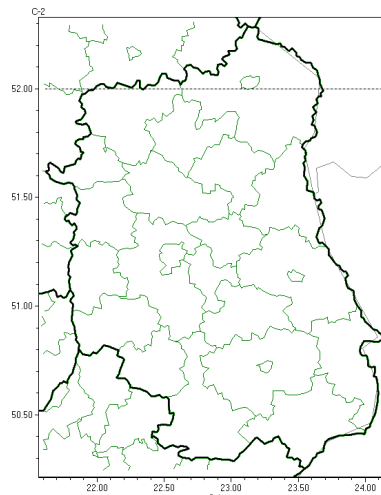

email: meteo.warszawa@imgw.pl

www: www.imgw.pl

Burze

**PROGNOZA NIEBEZPIECZNYCH ZJAWISK METEOROLOGICZNYCH  
NA PIERWSZ DOB**

<b>Obszar</b>	Województwo lubelskie
<b>Ważność (cz. urz.)</b>	od godz. 07:30 dnia 04.06.2022 (sobota) do godz. 07:30 dnia 05.06.2022 (niedziela)
<b>Zjawisko/stopień zagrożenia Kryteria</b>	<b>Burze/1</b> (wszystkie powiaty) Burze z opadami deszczu 20-35 mm lub porywami wiatru o prędkości 70-85 km/h.

email: meteo.warszawa@imgw.pl

www: www.imgw.pl

Brak niebezpiecznych zjawisk

**PROGNOZA NIEBEZPIECZNYCH ZJAWISK METEOROLOGICZNYCH  
NA DRUGI DOB**

<b>Obszar</b>	Województwo lubelskie
<b>Ważność (cz. urz.)</b>	od godz. 07:30 dnia 05.06.2022 (niedziela) do godz. 07:30 dnia 06.06.2022 (poniedziałek)
<b>Zjawisko/stopień zagrożenia Kryteria</b>	Nie przewiduje się /-