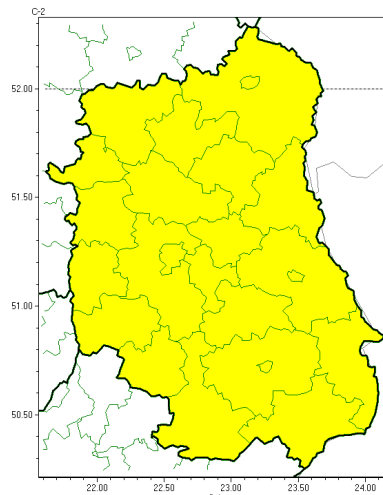

email: meteo.warszawa@imgw.pl

www: www.imgw.pl

Burze

**PROGNOZA NIEBEZPIECZNYCH ZJAWISK METEOROLOGICZNYCH  
NA PIERWSZ DOB**

<b>Obszar</b>	Województwo lubelskie
<b>Ważność (cz. urz.)</b>	od godz. 07:30 dnia 04.06.2022 (sobota) do godz. 07:30 dnia 05.06.2022 (niedziela)
<b>Zjawisko/stopień zagrożenia Kryteria</b>	<b>Burze/1</b> (wszystkie powiaty) Burze z opadami deszczu 20-35 mm lub porywami wiatru o prędkości 70-85 km/h.