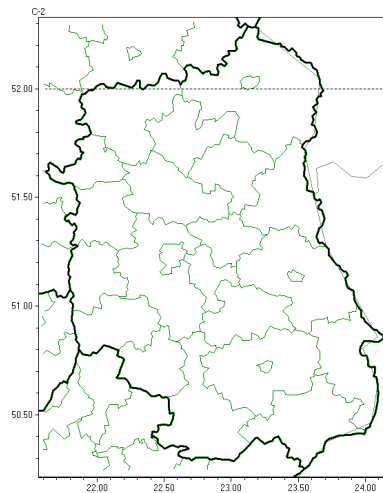

email: meteo.warszawa@imgw.pl

www: www.imgw.pl

Brak niebezpiecznych zjawisk

**PROGNOZA NIEBEZPIECZNYCH ZJAWISK METEOROLOGICZNYCH  
NA CZWARTY DZIEŃ**

<b>Obszar</b>	Województwo lubelskie
<b>Ważność (cz. urz.)</b>	od godz. 07:30 dnia 07.06.2022 (wtorek) do godz. 07:30 dnia 08.06.2022 (roda)
<b>Zjawisko/stopień zagrożenia Kryteria</b>	Nie przewiduje się /-