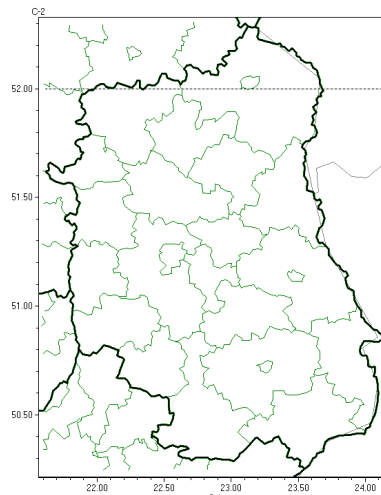

email: meteo.warszawa@imgw.pl

www: www.imgw.pl

Brak niebezpiecznych zjawisk

**PROGNOZA NIEBEZPIECZNYCH ZJAWISK METEOROLOGICZNYCH  
NA TRZECI DOB**

<b>Obszar</b>	Województwo lubelskie
<b>Ważność (cz. urz.)</b>	od godz. 07:30 dnia 06.06.2022 (poniedziałek) do godz. 07:30 dnia 07.06.2022 (wtorek)
<b>Zjawisko/stopień zagrożenia Kryteria</b>	Nie przewiduje się /-