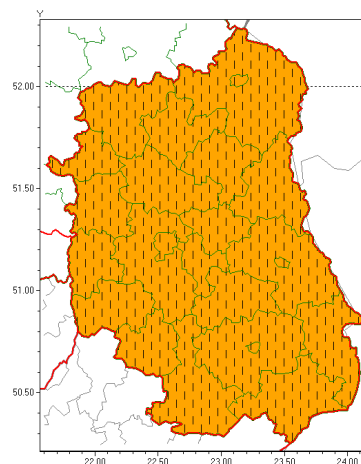

Zasięg ostrzeżeń w województwie

Burze z gradem
2021-07-28 07:12

Upał
2021-07-28 07:12

WOJEWÓDZTWO LUBELSKIE
OSTRZEŻENIA METEOROLOGICZNE ZBIORCZO NR 131
WYKAZ OBLICZONYCH OSTRZEŻEŃ
o godz. 07:12 dnia 28.07.2021

Zjawisko/Stopień zagrożenia	Burze z gradem/1
Obszar (w nawiasie numer ostrzeżenia dla powiatu)	powiaty: bialski(76), Biała Podlaska(76), biłgorajski(80), Chełm(76), chełmski(76), hrubieszowski(75), janowski(77), krasnostawski(76), krańcowy(77), lubartowski(73), lubelski(76), Lublin(75), Łęczyski(76), łukowski(75), opolski(76), parczewski(76), puławski(73), radzyński(75), rycki(74), widnicki(74), tomaszowski(76), włodawski(76), zamojski(76), Zamość (76)
Ważność	od godz. 14:00 dnia 28.07.2021 do godz. 02:00 dnia 29.07.2021
Prawdopodobieństwo	80%
Przebieg	Prognozowane są burze, którym miejscami będą towarzyszyć opady deszczu od 20 mm do 30 mm, lokalnie do 40 mm oraz porywy wiatru do 90 km/h. Miejscami grad.
SMS	IMGW-PIB OSTRZEŻENIA: BURZE Z GRADEM/1 lubelskie (wszystkie powiaty) od 14:00/28.07 do 02:00/29.07.2021 deszcz 40 mm, grad, porywy 90 km/h. Dotyczy powiatów: wszystkie powiaty.
RSO	Woj. lubelskie (wszystkie powiaty), IMGW-PIB wydał ostrzeżenie pierwszego stopnia o burzach z gradem
Uwagi	Ostrzeżenie może być aktualizowane.
Zjawisko/Stopień zagrożenia	Upał/2 ZMIANA