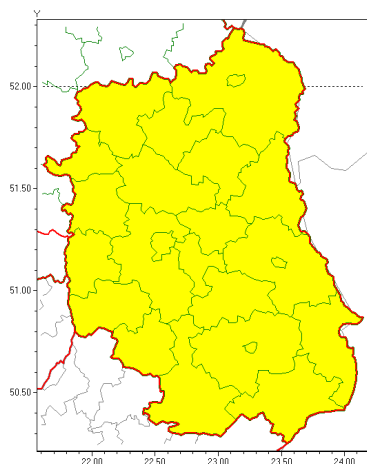

Zasięg ostrzeżeń w województwie

Burze z gradem
2021-07-28 07:12

Upał
2021-07-28 07:12

WOJEWÓDZTWO LUBELSKIE
OSTRZEŻENIA METEOROLOGICZNE ZBIORCZO NR 131
WYKAZ OBLICZONYCH OSTRZEŻEŃ
o godz. 07:12 dnia 28.07.2021

Zjawisko/Stopień zagrożenia	Burze z gradem/1
Obszar (w nawiasie numer ostrzeżenia dla powiatu)	powiaty: bialski(76), Biała Podlaska(76), biłgorajski(80), Chełm(76), chełmski(76), hrubieszowski(75), janowski(77), krasnostawski(76), krańcowy(77), lubartowski(73), lubelski(76), Lublin(75), Łęczyski(76), łukowski(75), opolski(76), parczewski(76), puławski(73), radzyński(75), rycki(74), widnicki(74), tomaszowski(76), włodawski(76), zamojski(76), Zamość (76)
Ważność	od godz. 14:00 dnia 28.07.2021 do godz. 02:00 dnia 29.07.2021
Prawdopodobieństwo	80%
Przebieg	Prognozowane są burze, którym miejscami będą towarzyszyć opady deszczu od 20 mm do 30 mm, lokalnie do 40 mm oraz porywy wiatru do 90 km/h. Miejscami grad.
SMS	IMGW-PIB OSTRZEŻENIA: BURZE Z GRADEM/1 lubelskie (wszystkie powiaty) od 14:00/28.07 do 02:00/29.07.2021 deszcz 40 mm, grad, porywy 90 km/h. Dotyczy powiatów: wszystkie powiaty.
RSO	Woj. lubelskie (wszystkie powiaty), IMGW-PIB wydał ostrzeżenie pierwszego stopnia o burzach z gradem
Uwagi	Ostrzeżenie może być aktualizowane.
Zjawisko/Stopień zagrożenia	Upał/2 ZMIANA