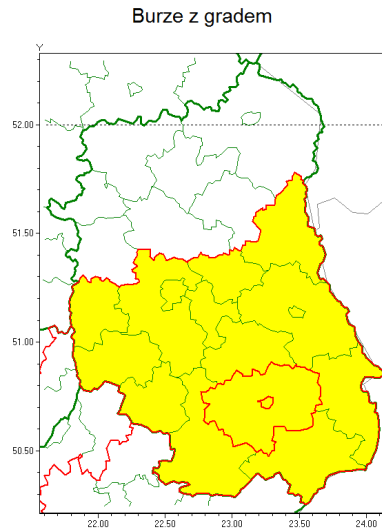

Zasięg ostrzeżenia w województwie

Ostrzeżenie meteorologiczne Nr 46

| | |
|---|--|
| Nazwa biura | IMGW-PIB Centralne Biuro Prognoz Meteorologicznych - Wydział w Warszawie |
| Zjawisko/stopień zagrożenia | Burze z gradem/ 1 |
| Obszar | województwo lubelskie powiat zamojski |
| Ważność | od godz. 14:00 dnia 13.05.2021 do godz. 24:00 dnia 13.05.2021 |
| Przebieg | Prognozowane są burze, którym miejscami będą towarzyszyć opady deszczu od 15 mm do 25 mm oraz porywy wiatru do 70 km/h. Miejscami mały grad. |
| Prawdopodobieństwo wystąpienia zjawiska(%) | 80% |
| Uwagi | Brak. |
| Dyrektor synoptyk IMGW-PIB | Ilona Bazyluk |
| Godzina i data wydania | godz. 07:24 dnia 13.05.2021 |
| SMS | IMGW-PIB OSTRZEŻENIE: BURZE Z GRADEM/1 lubelskie/zamojski od 14:00/13.05 do 24:00/13.05.2021 deszcz 25 mm, grad, porywy 70 km/h. |