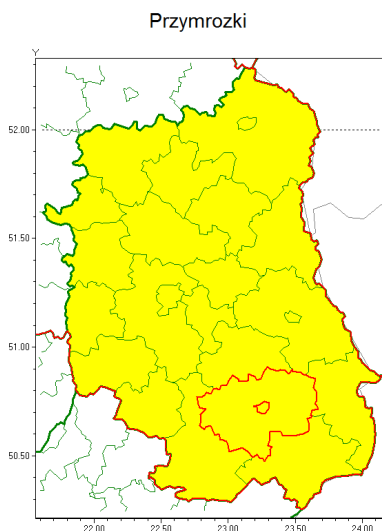

### Zasięg ostrzeżenia w województwie

### Ostrzeżenie meteorologiczne Nr 38

<b>Nazwa biura</b>	IMGW-PIB Centralne Biuro Prognoz Meteorologicznych - Wydział w Warszawie
<b>Zjawisko/stopień zagrożenia</b>	Przymrozki/ 1
<b>Obszar</b>	województwo lubelskie <b>powiat zamojski</b>
<b>Ważność</b>	od godz. 23:00 dnia 23.04.2021 do godz. 08:00 dnia 27.04.2021
<b>Przebieg</b>	Miejscami prognozowany jest spadek temperatury powietrza do około -3°C, przy gruncie lokalnie do około -5°C. Temperatura maksymalna w dzień od 7°C do 10°C.
<b>Prawdopodobieństwo wystąpienia zjawiska(%)</b>	80%
<b>Uwagi</b>	Brak.
<b>Dyrektor synoptyk IMGW-PIB</b>	Ilona Bazyluk
<b>Godzina i data wydania</b>	godz. 12:07 dnia 23.04.2021
<b>SMS</b>	IMGW-PIB OSTRZEŻENIE: PRZYMROZKI/1 lubelskie/zamojski od 23:00/23.04 do 08:00/27.04.2021 temp. min -3 st., przy gruncie -5 st., temp. maks 10 st.