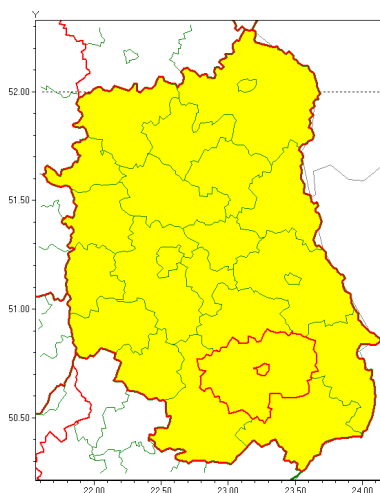

### Zasięg ostrzeżenia w województwie

Intensywne opady deszczu

### Ostrzeżenie meteorologiczne Nr 95

<b>Nazwa biura</b>	IMGW-PIB Centralne Biuro Prognoz Meteorologicznych w Warszawie
<b>Zjawisko/stopień zagrożenia</b>	Intensywne opady deszczu/ 1
<b>Obszar</b>	województwo lubelskie <b>powiat zamojski</b>
<b>Ważność</b>	od godz. 17:00 dnia 13.10.2020 do godz. 04:00 dnia 14.10.2020
<b>Przebieg</b>	Prognozuje się wystąpienie opadów deszczu okresami o natężeniu umiarkowanym i silnym. Prognozowana wysokość opadów za okres ważności Ostrzeżenia - miejscami do 35 mm.
<b>Prawdopodobieństwo wystąpienia zjawiska(%)</b>	80%
<b>Uwagi</b>	Brak.
<b>Dyrektor synoptyk IMGW-PIB</b>	Michał Folwarski
<b>Godzina i data wydania</b>	godz. 07:18 dnia 13.10.2020
<b>SMS</b>	IMGW-PIB OSTRZEŻENIE: DESZCZ/1 lubelskie/zamojski od 17:00/13.10 do 04:00/14.10.2020 35 mm.