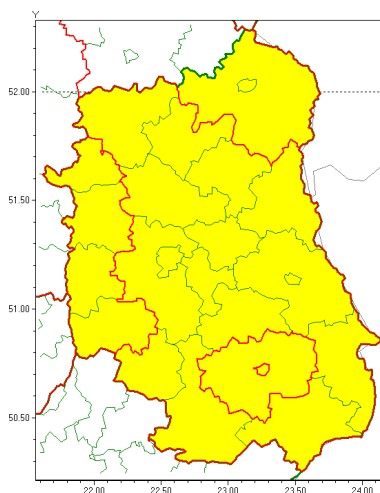

Zasięg ostrzeżenia w województwie

Opady marznące

Ostrzeżenie meteorologiczne Nr 25

Nazwa biura	IMGW-PIB Centralne Biuro Prognoz Meteorologicznych - Wydział w Warszawie
Zjawisko/stopień zagrożenia	Opady marznące/1
Obszar	województwo lubelskie powiat zamojski
Ważność	od godz. 10:00 dnia 19.02.2021 do godz. 02:00 dnia 20.02.2021
Przebieg	Prognozuje się miejscami wystąpienie słabych opadów marznącego deszczu oraz mroźki powodujących gołoledź.
Prawdopodobieństwo wystąpienia zjawiska(%)	90%
Uwagi	Brak.
Dyrektor synoptyk IMGW-PIB	Michał Folwarski
Godzina i data wydania	godz. 13:56 dnia 18.02.2021
SMS	IMGW-PIB OSTRZEŻENIE: MARZNĄCE OPADY/1 lubelskie/zamojski od 10:00/19.02 do 02:00/20.02.2021 marznące opady, drogi liskie.